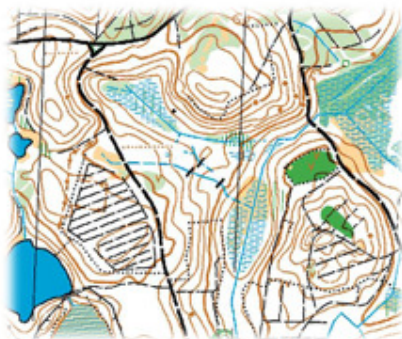

# Tävlingsresa Själland 29-30 april!

Vi inleder lördagen med träning utanför stugknuten i Danhostel i Hilleröd.  
På söndagen blir det tävling i Anstrup

## Vill du följa med?

Vi bor i Danhostel i Hilleröd. 4-bäddrum.  
Toaletter och dusch i bostadshallen.  
Medtag sänglinne!

Träning på lördag  
eftermiddag i Stora Dyrhave.  
Kurv-OL eller med alla  
karttecken.

Tävling på söndag i Avnstrup.  
Öppna banor med alla  
färger. Ange färg och önskad  
banlängd i anmälan!  
OBS! Ingen dusch.

**Resa:** avresa lö ca kl. 9 från Olofström i minibussar. Hemresa sö ca kl. 12.