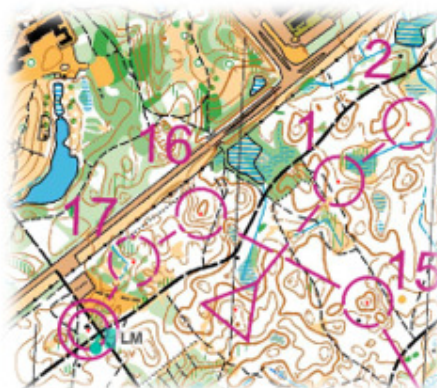

# Tävlingsresa Själland 29-30 april!

Vi inleder lördagen med träning utanför stugknuten i Danhostel i Hilleröd.  
På söndagen blir det tävling i Anstrup

## Vill du följa med?

Vi bor i Danhostel i Hilleröd. 4-bäddrum.  
Toaletter och dusch i bostadshallen.  
Medtag sänglinne!

Träning på lördag  
eftermiddag i Stora Dyrhave.  
Kurv-OL eller med alla  
karttecken.

Tävling på söndag i Avnstrup.  
Öppna banor med alla  
färger. Ange färg och önskad  
banlängd i anmälan!  
OBS! Ingen dusch.

**Resa:** avresa lö ca kl. 9 från Olofström i minibussar. Hemresa sö ca kl. 12.