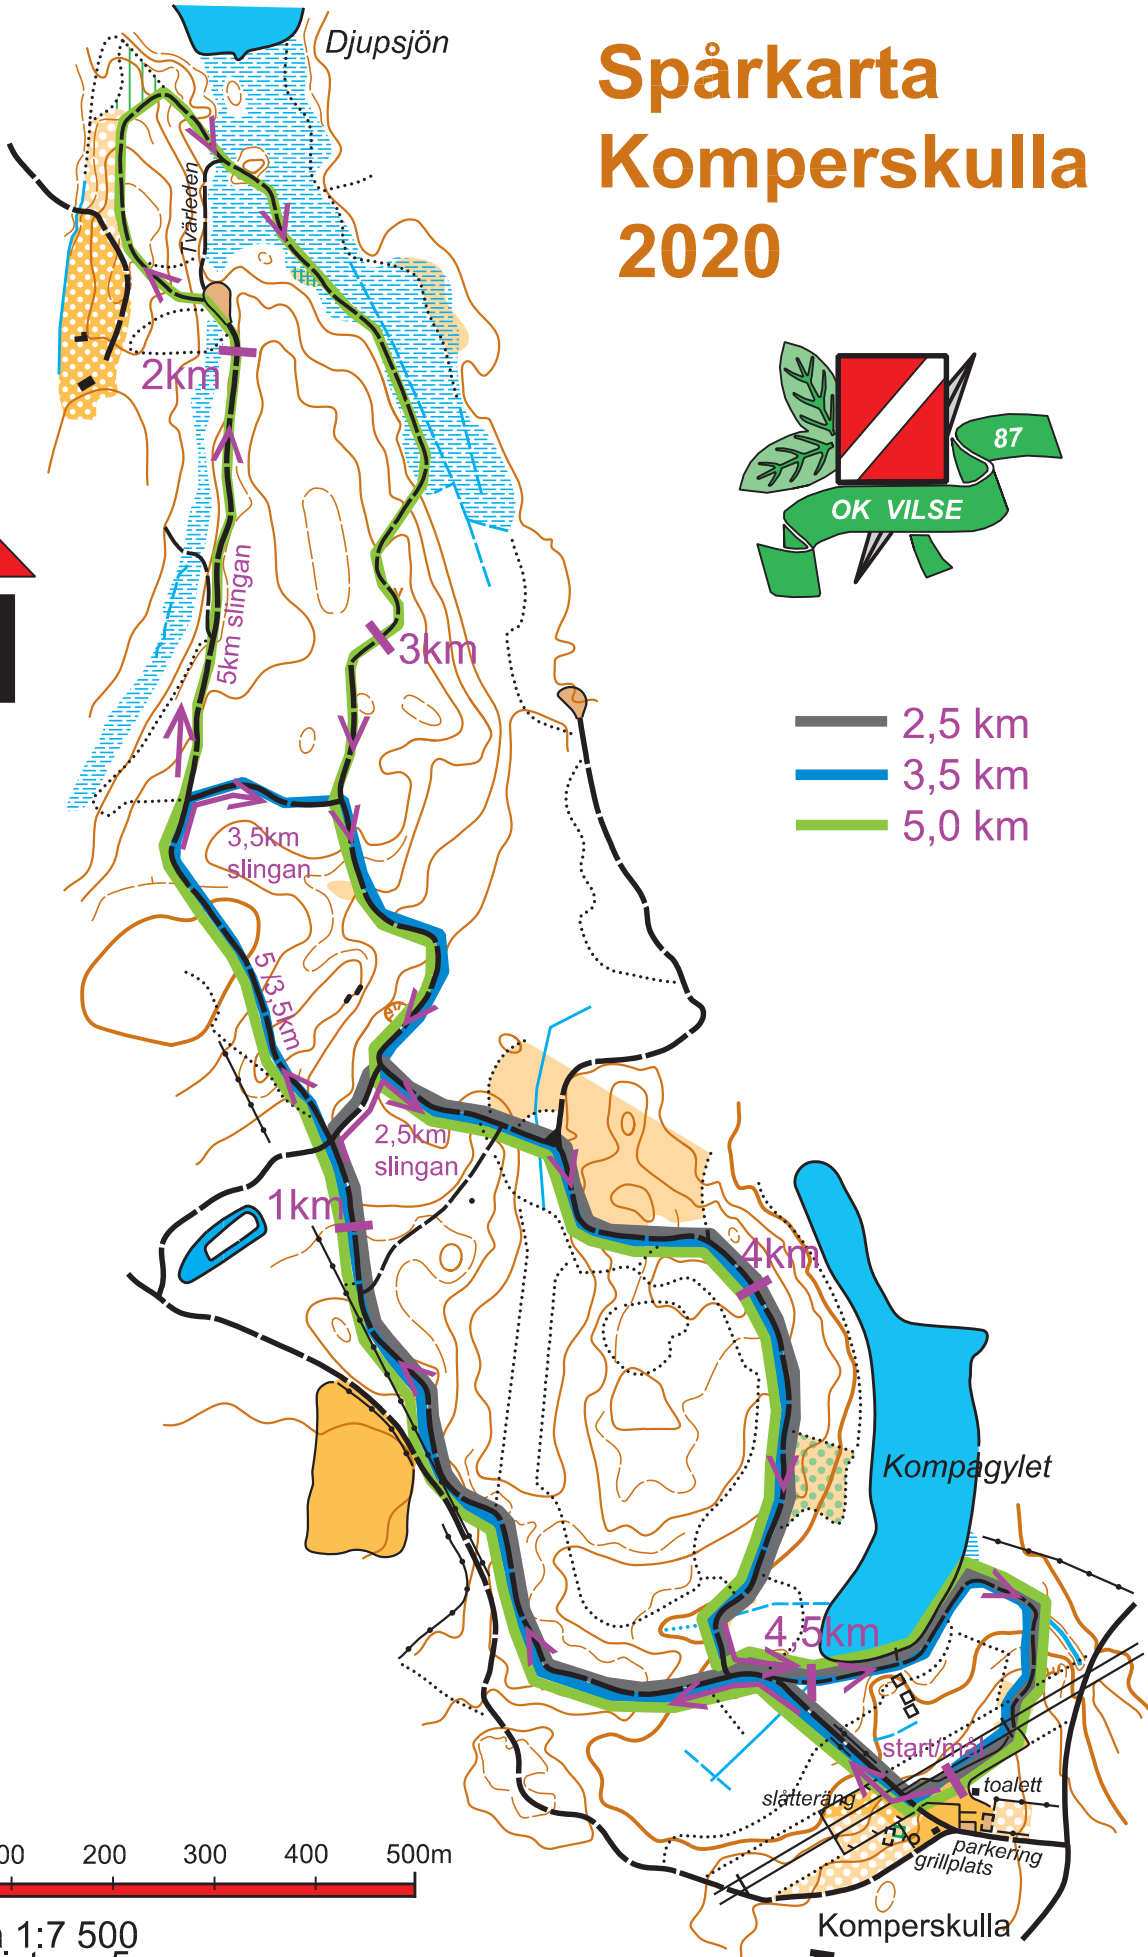

NORR

NORR

NORR

# Spårkarta Komperskulla 2020

Skala 1:7 500  
Ekvidistans 5m

start/mål  
slätterang  
toalett  
parkering  
grillplats

Komperskulla