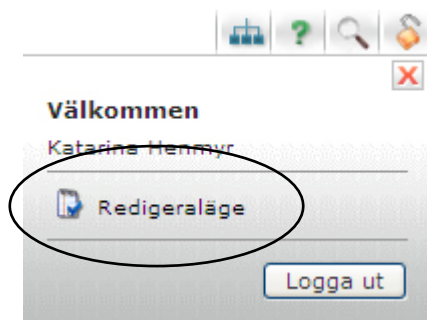

Logga in och växla till Redigerarläge

Du loggar in genom att klicka på hänglåset längst upp till höger.

Välkommen till OK Vilse 87

Skriver in ditt användarnamn och lösenord och klicka på "Logga in"

Växla därefter till "Redigerarläge" genom att klicka på Redigerarläge